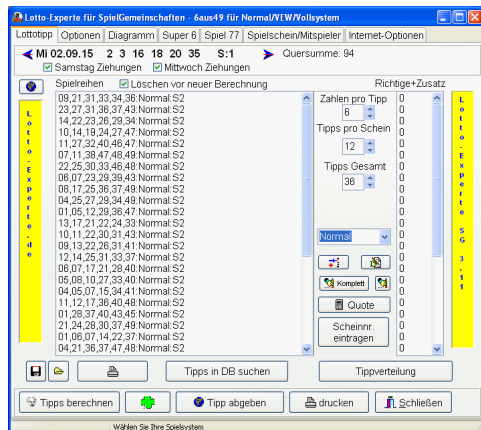

## Lotto-Experte SG

Lotto-Experte SG kann neben 996 Normaltipps, auch VEW und Vollsystem berechnen. SG bedeutet Spielgemeinschaft, da auch eine kleine Verwaltung der Anteile einer Spielgemeinschaft mit dabei ist.

### Beschreibung

Lotto-Experte SG kann neben 996 Normaltipps, auch VEW und Vollsystem berechnen. SG bedeutet Spielgemeinschaft, da auch eine kleine Verwaltung der Anteile einer Spielgemeinschaft mit dabei ist.